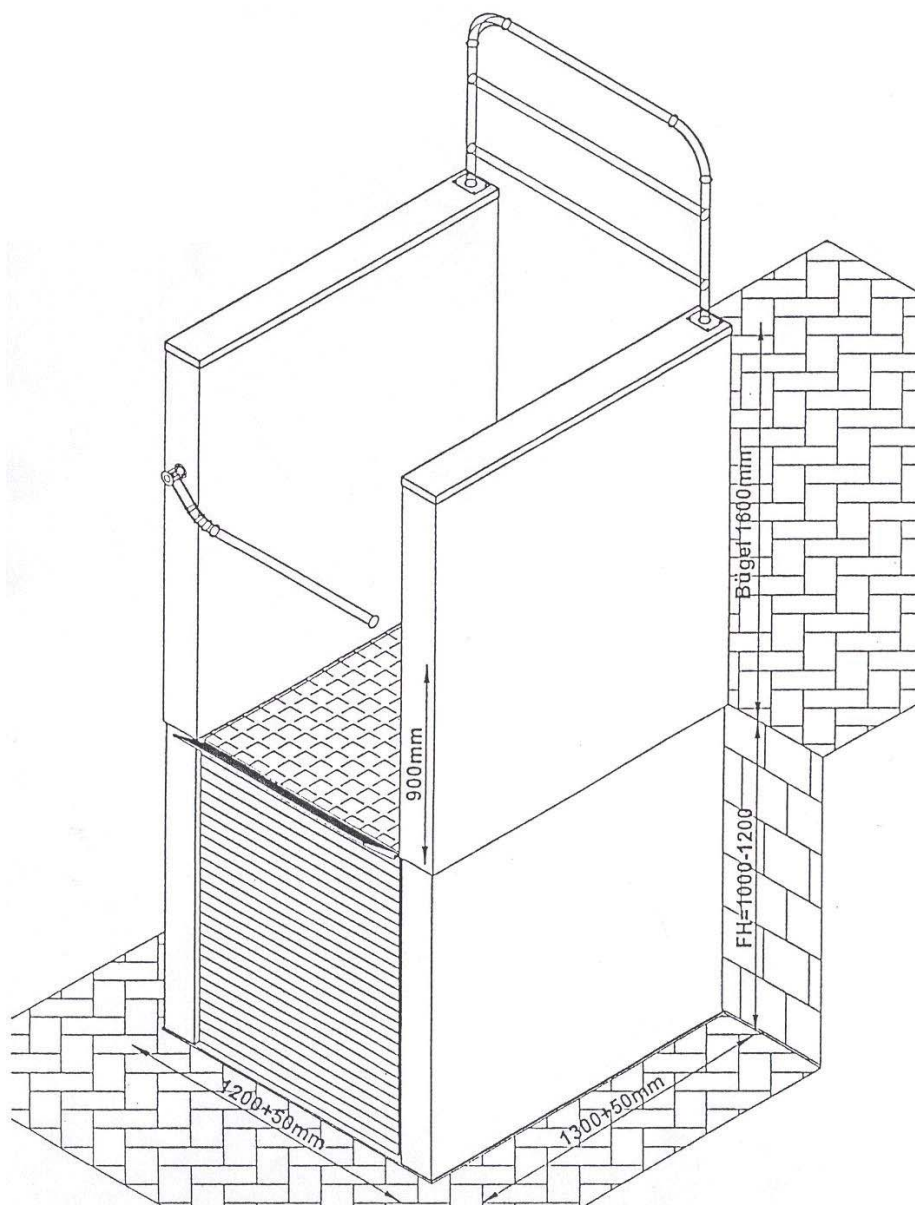

Información Técnica

ELATUM

Válida
SIN BARRERAS

CARACTERÍSTICAS TÉCNICAS

- RECORRIDO MÁXIMO: 1.500 MM
- Modelo sin puerta superior

CARACTERÍSTICAS TÉCNICAS

- RECORRIDO MÁXIMO: 1.500 MM
- Modelo con puerta superior